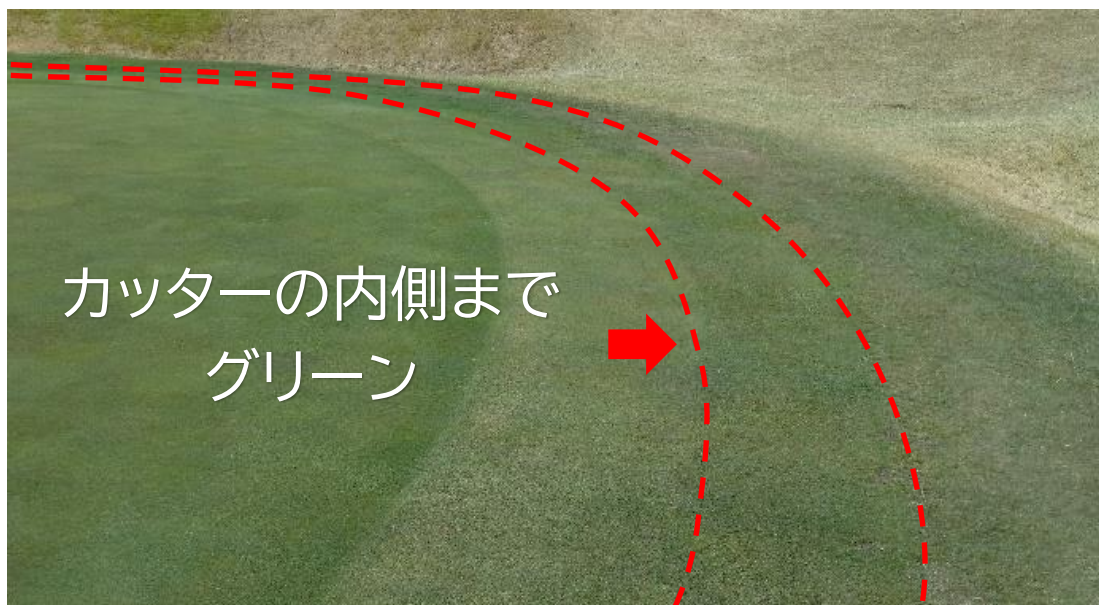

2024年4月14日

会員各位

グリーン拡張のための ベントカラー修復について

この度、グリーン拡張について検討した結果、まずもってベントカラーの幅を縮小し、カッター（-----）の内側までをグリーンと致します。なお、グリーンの色が見分けにくくなっておりますので、ご注意下さいますようお願い致します。ご来場の皆様には大変ご迷惑をお掛けいたしますが、何卒ご理解とご協力のほど宜しくお願い申し上げます。

以上
コース委員会