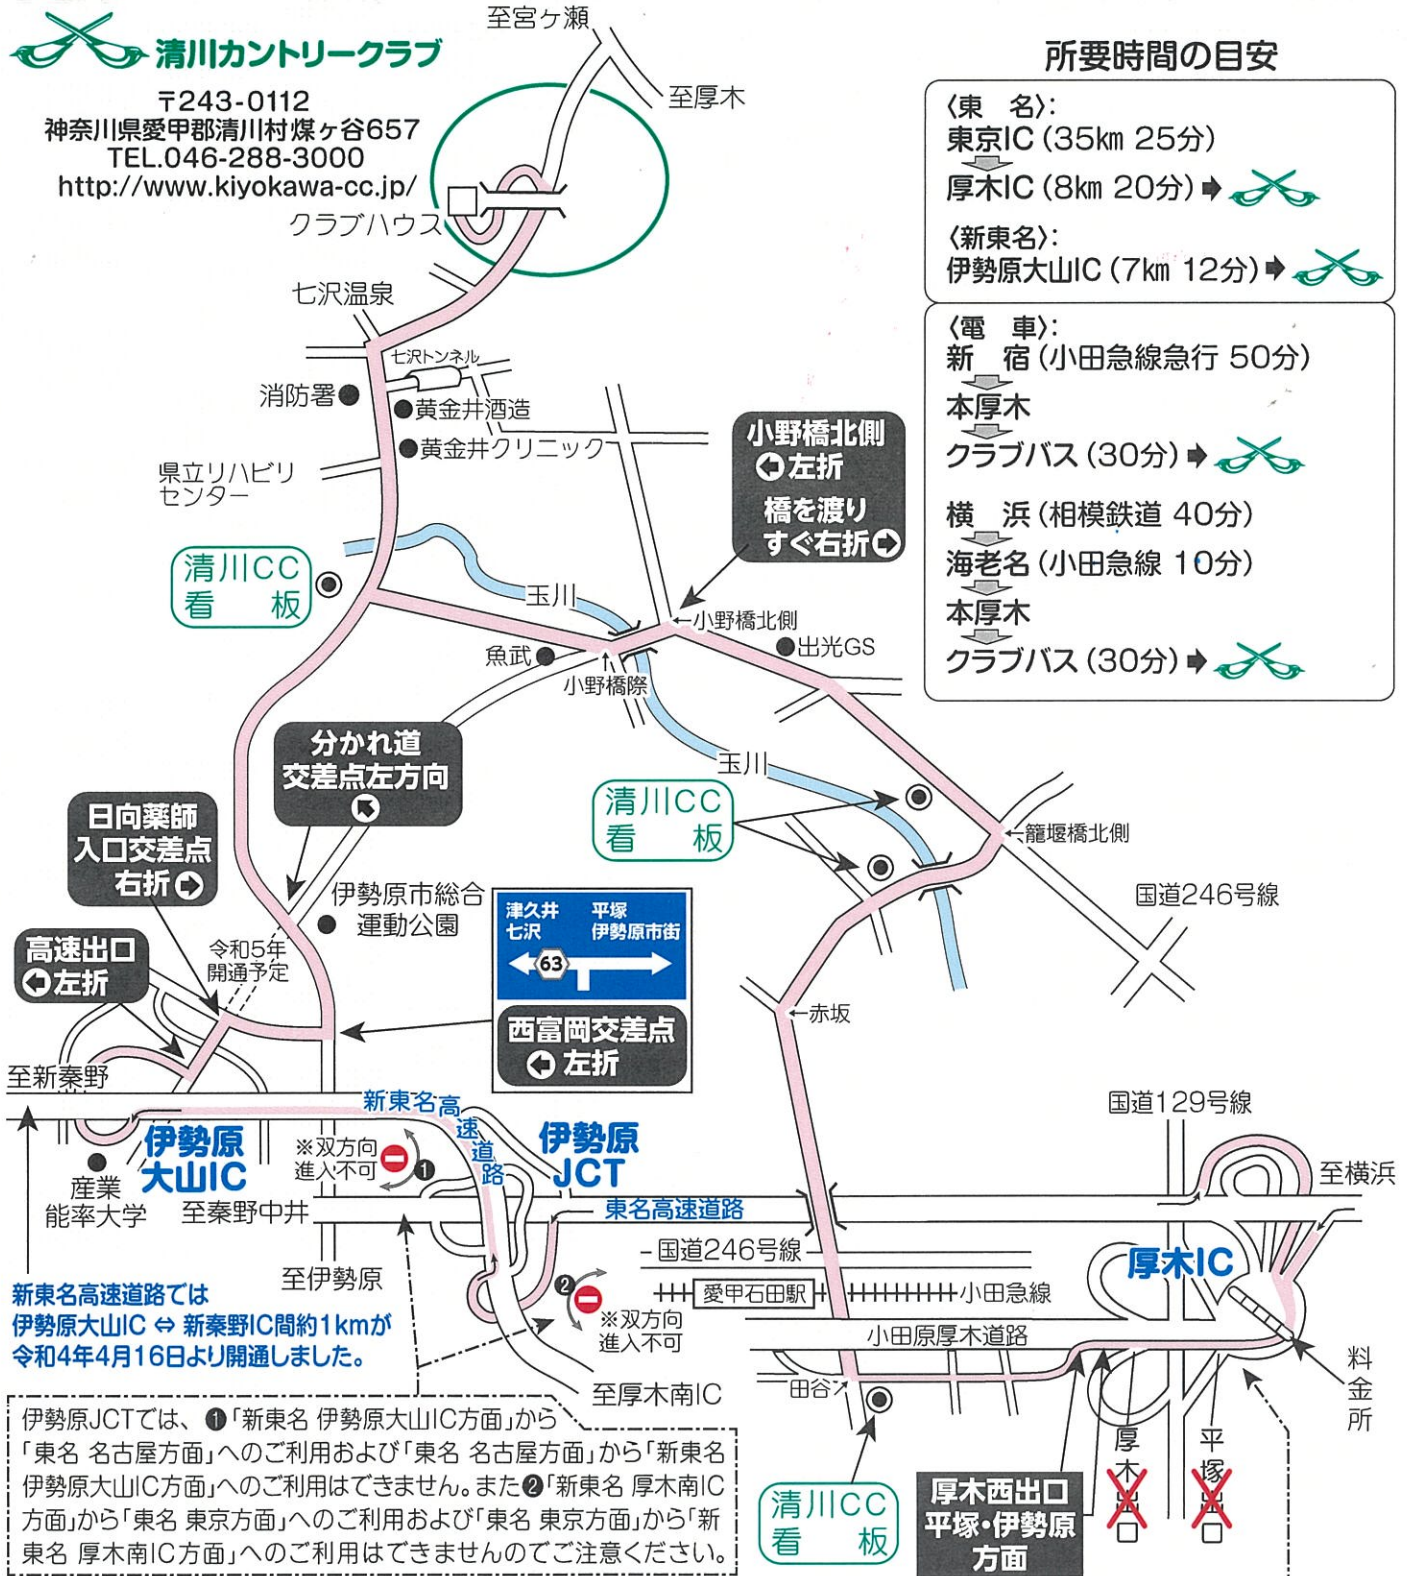

清川カントリークラブ道路案内図

清川カントリークラブ

〒243-0112
神奈川県愛甲郡清川村燦ヶ谷657
TEL.046-288-3000
http://www.kiyokawa-cc.jp/

クラブハウス

所要時間の目安

〈東名〉:
東京IC (35km 25分)

↓
厚木IC (8km 20分) ➡

〈新東名〉:
伊勢原大山IC (7km 12分) ➡

〈電車〉:
新宿 (小田急線急行 50分)

↓
本厚木

↓
クラブバス (30分) ➡

↓
横浜 (相模鉄道 40分)

↓
海老名 (小田急線 10分)

↓
本厚木

↓
クラブバス (30分) ➡

電車でお越しの場合のご案内

小田急線「本厚木駅」より
クラブバスをご利用ください。

本厚木駅発	クラブ発
7:00	15:00
8:10	16:10
9:20	17:30

厚木ICでは、料金所を出て左手1つ目、2つ目の出口はR129に下りてしまうので、3つ目の厚木西出口R246方面へ出てください。3つ目の出口は、距離にすると料金所ゲートより丁度500mの所です。一般道に下り3つ目の信号田谷を右折し案内に従ってコースへ。
※平日、午前7:30以降は厚木料金所付近が渋滞しますのでご注意ください。