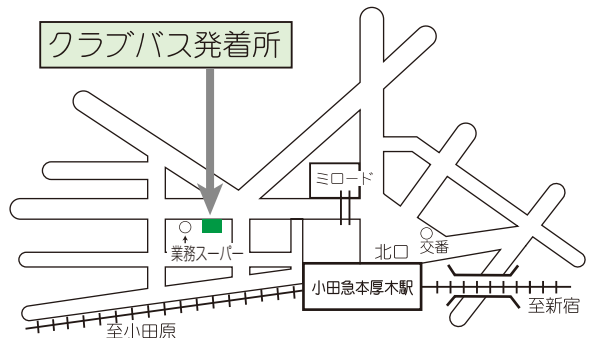

本厚木

クラブバス (30分) ➡

横浜 (相模鉄道 40分)

海老名 (小田急線 10分)

本厚木

クラブバス (30分) ➡

## 電車でお越しの場合のご案内

小田急線「本厚木駅」よりクラブバスをご利用ください。

本厚木駅発	クラブ発
6:45	15:00
8:00	16:10
9:05	17:30

厚木ICでは、料金所を出て左手1つ目、2つ目の出口はR129に下りてしまうので、3つ目の厚木西出口 R246 方面へ出てください。3つ目の出口は、距離にすると料金所ゲートより丁度500mの所です。一般道に下り3つ目の信号田谷を右折し案内に従ってコースへ。  
 ※平日、午前7:30以降は厚木料金所付近が渋滞しますのでご注意ください。

伊勢原JCTでは、①「新東名 伊勢原大山IC方面」から「東名 名古屋方面」へのご利用および「東名 名古屋方面」から「新東名 伊勢原大山IC方面」へのご利用はできません。また②「新東名 厚木南IC方面」から「東名 東京方面」へのご利用および「東名 東京方面」から「新東名 厚木南IC方面」へのご利用はできませんのでご注意ください。

新東名高速道路では伊勢原大山IC ⇄ 新秦野IC間約1kmが令和4年4月16日より開通しました。