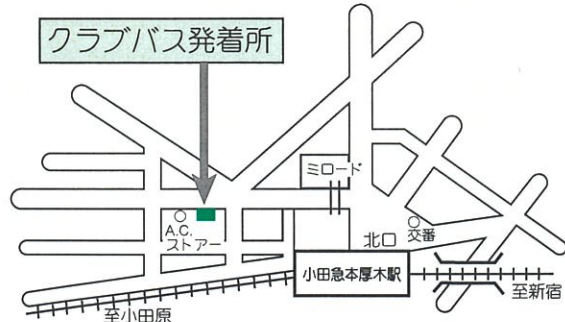

清川カントリークラブ道路案内図

清川カントリークラブ

〒243-0112
神奈川県愛甲郡清川村燦ヶ谷657
TEL.046-288-3000
http://www.kiyokawa-cc.jp/

クラブハウス

所要時間の目安

〈東名〉:
東京IC (35km 25分)

↓
厚木IC (8km 20分) ➡

〈新東名〉:
伊勢原大山IC (7km 12分) ➡

〈電車〉:
新宿 (小田急線急行 50分)

↓
本厚木

↓
クラブバス (30分) ➡

↓
横浜 (相模鉄道 40分)

↓
海老名 (小田急線 10分)

↓
本厚木

↓
クラブバス (30分) ➡

電車でお越しの場合のご案内

小田急線「本厚木駅」より
クラブバスをご利用ください。

本厚木駅発	クラブ発
7:00	15:00
8:10	16:10
9:20	17:30

厚木ICでは、料金所を出て左手1つ目、2つ目の出口はR129に下りてしまうので、3つ目の厚木西出口R246方面へ出てください。3つ目の出口は、距離にすると料金所ゲートより丁度500mの所です。一般道に下り3つ目の信号田谷を右折し案内に従ってコースへ。
※平日、午前7:30以降は厚木料金所付近が渋滞しますのでご注意ください。