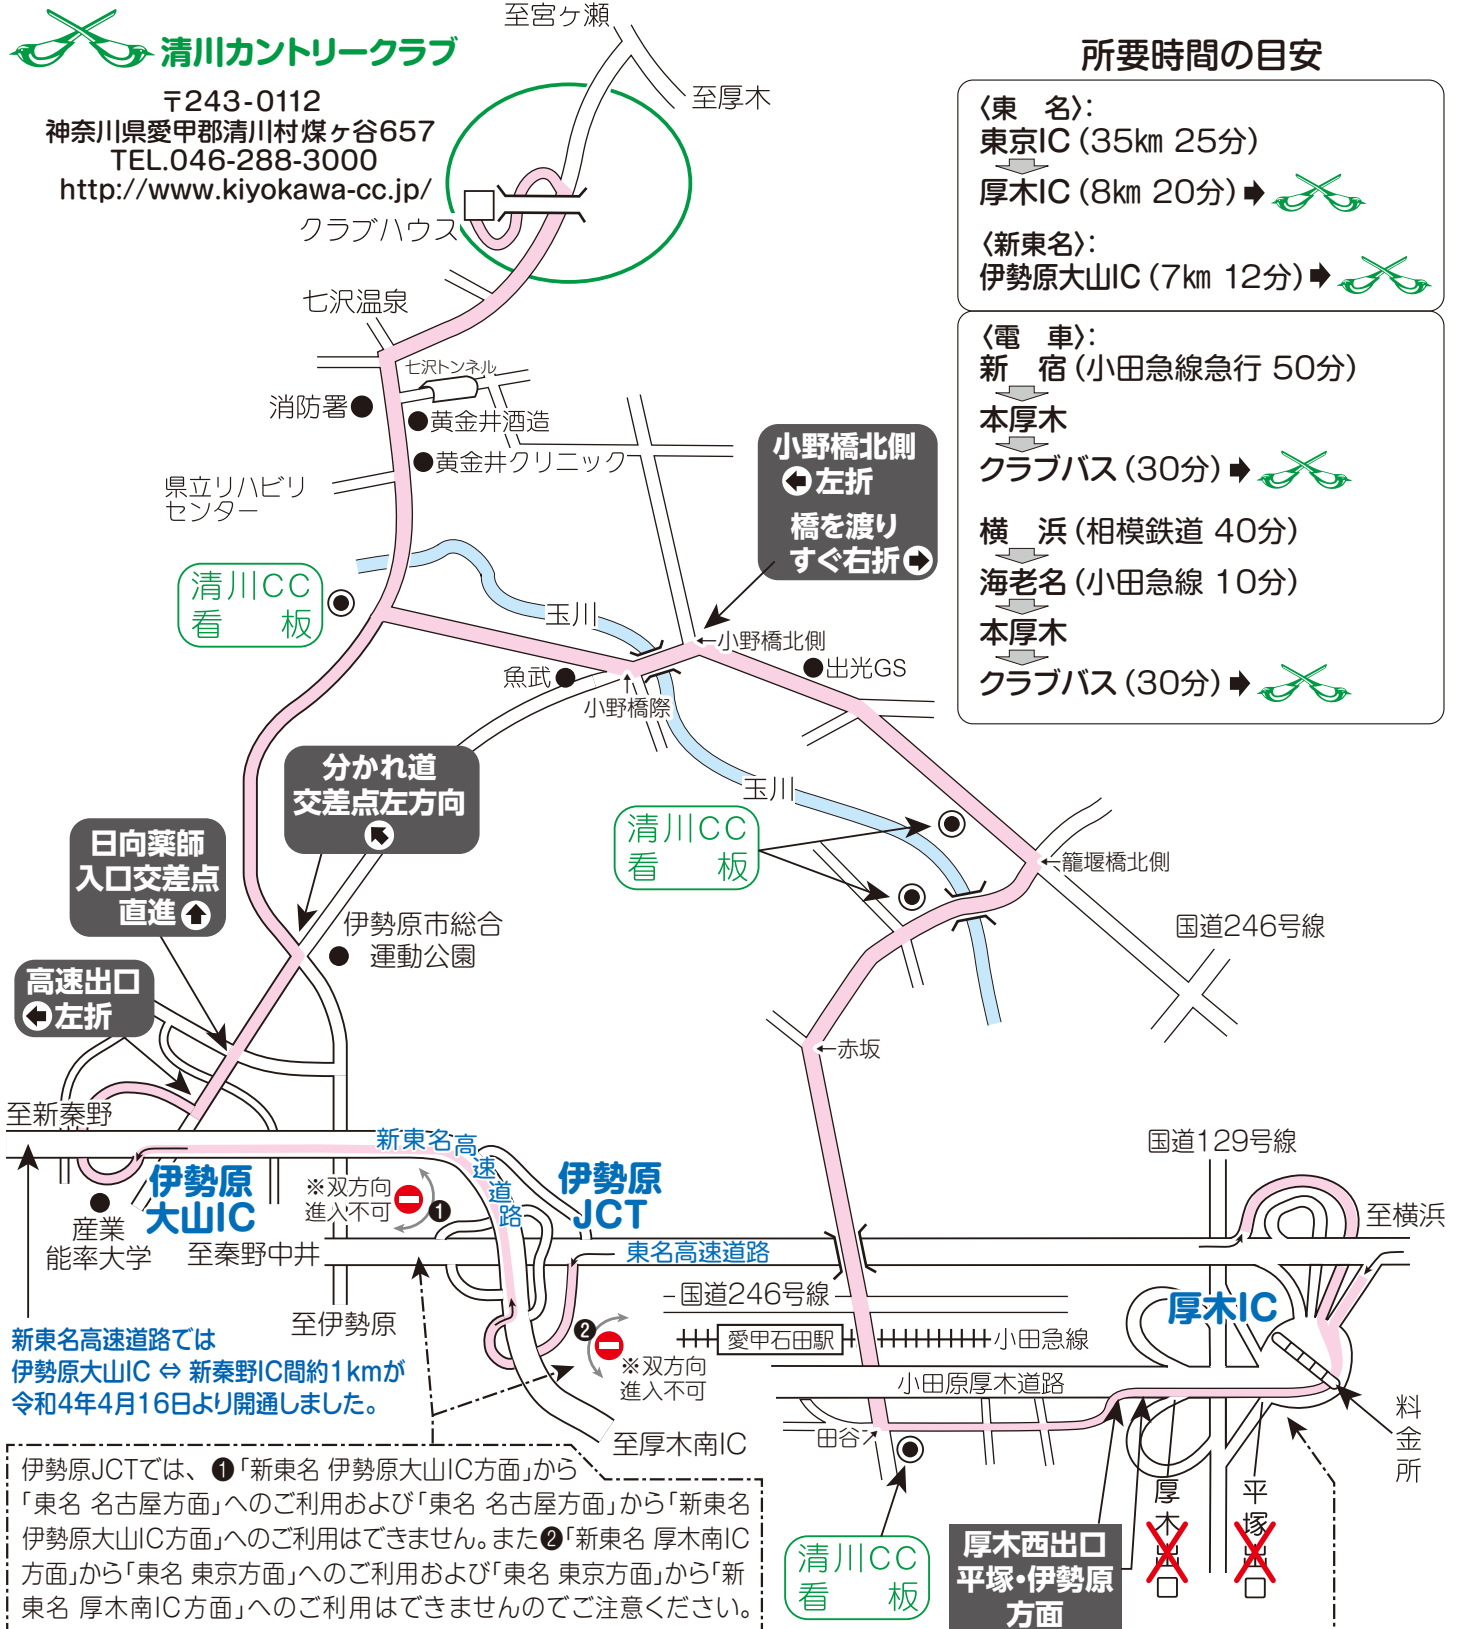

## 所要時間の目安

〈東名〉:

東京IC (35km 25分)

厚木IC (8km 20分) ➡

〈新東名〉:

伊勢原大山IC (7km 12分) ➡

〈電車〉:

新宿 (小田急線急行 50分)

本厚木

クラブバス (30分) ➡

横浜 (相模鉄道 40分)

海老名 (小田急線 10分)

本厚木

クラブバス (30分) ➡

## 電車でお越しの場合のご案内

小田急線「本厚木駅」よりクラブバスをご利用ください。

本厚木駅発	クラブ発
6:45	15:00
8:00	16:10
9:05	17:30

厚木ICでは、料金所を出て左手1つ目、2つ目の出口はR129に下りてしまうので、3つ目の厚木西出口 R246 方面へ出てください。3つ目の出口は、距離にすると料金所ゲートより丁度500mの所です。一般道に下り3つ目の信号田谷を右折し案内に従ってコースへ。  
 ※平日、午前7:30以降は厚木料金所付近が渋滞しますのでご注意ください。

伊勢原JCTでは、①「新東名 伊勢原大山IC方面」から「東名 名古屋方面」へのご利用および「東名 名古屋方面」から「新東名 伊勢原大山IC方面」へのご利用はできません。また②「新東名 厚木南IC方面」から「東名 東京方面」へのご利用および「東名 東京方面」から「新東名 厚木南IC方面」へのご利用はできませんのでご注意ください。

新東名高速道路では伊勢原大山IC ⇄ 新秦野IC間約1kmが令和4年4月16日より開通しました。